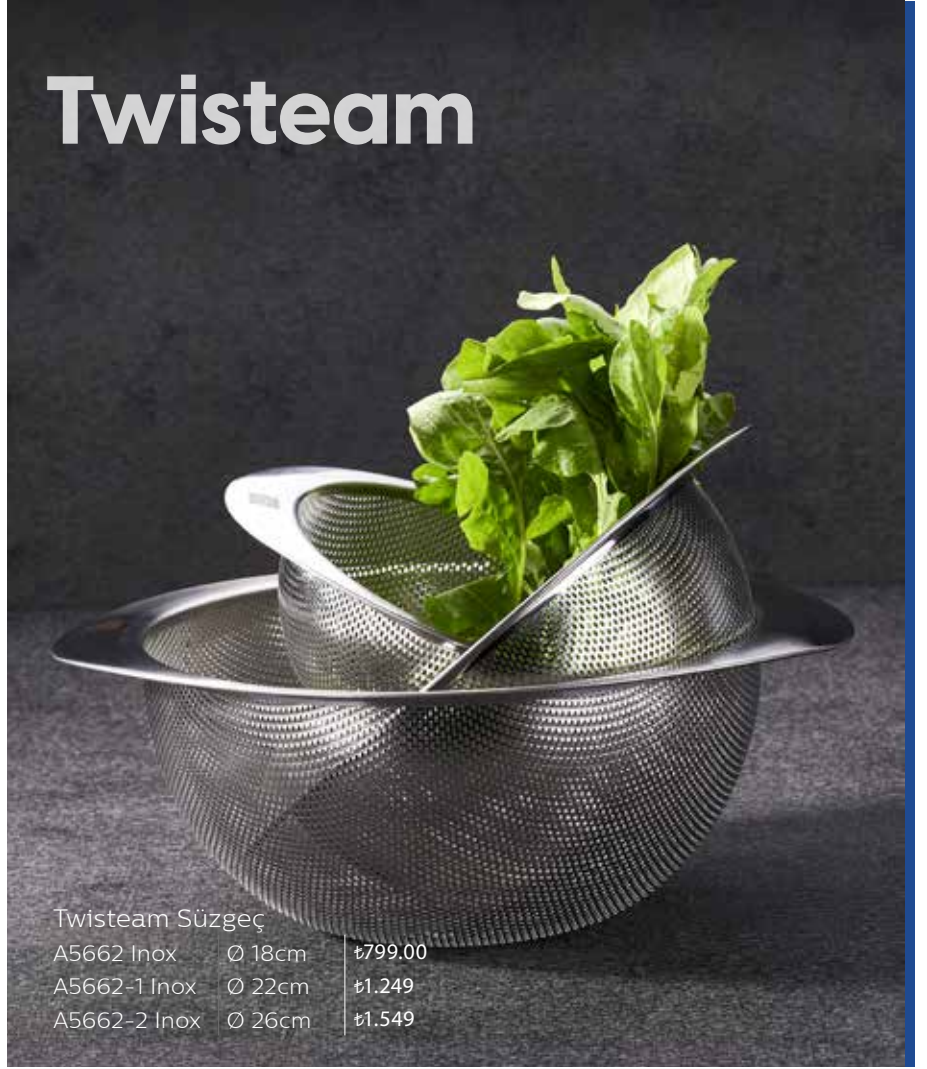

Twisty Kızartma Kapağı

A676 Ø 28cm **₺415.00**

Twisty Çay Süzgeci

A597 **₺249.00**

Straina Çay Süzgeci

A590 74,8x76 mm **₺415.00**
A591 85,8x86 mm **₺455.00**
A592 95,8x96 mm **₺539.00**

Twisteam

Twisteam Süzgeç